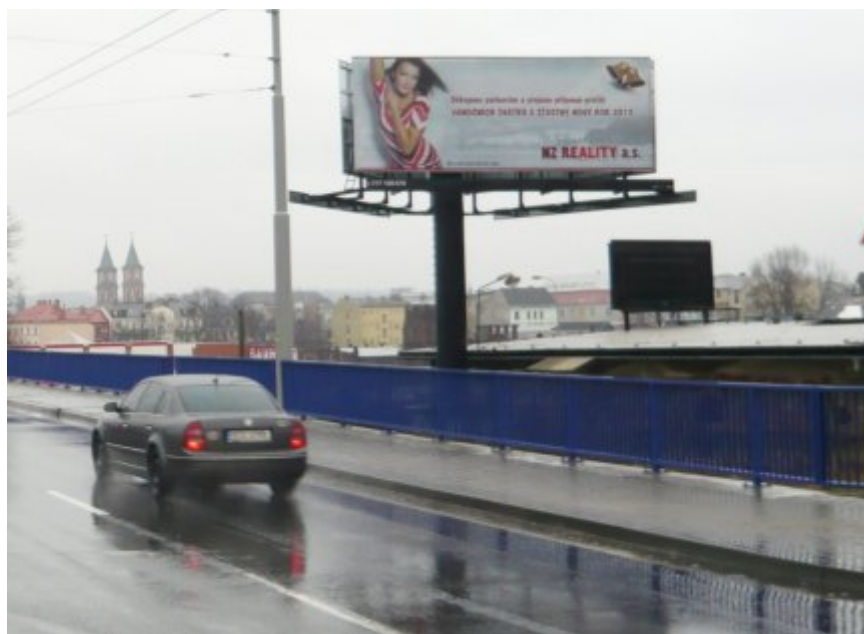

Reklamní plochy / **BIGBOARD** č.2

Město: Ostrava - Českobratrská ul.

Kraj: Moravskoslezský

směr: do centra

ze směru: od Ostrava-Fifejdy

Adresa: nová Českobratrská

Rozměr: 9,6 x 3,6m

Umístění reklamní plochy:

CENTRUM

OKRAJOVÁ ČTVRŤ

OBYTNÁ ČTVRŤ S MHD

PRŮMYSLOVÁ ČTVRŤ

NEZASTAVĚNÉ PLOCHY

PŘÍJEZDOVÁ CESTA

Vzdálenost od komunikace:

0-10m

10-30m

30-100m

nad 100m

Viditelnost:

20-50m

50-100m

100-500m

nad 500m

Nasvětlená plocha

Povolena rychlost v místě:

50 km/h

80 km/h

90 km/h

130 km/h