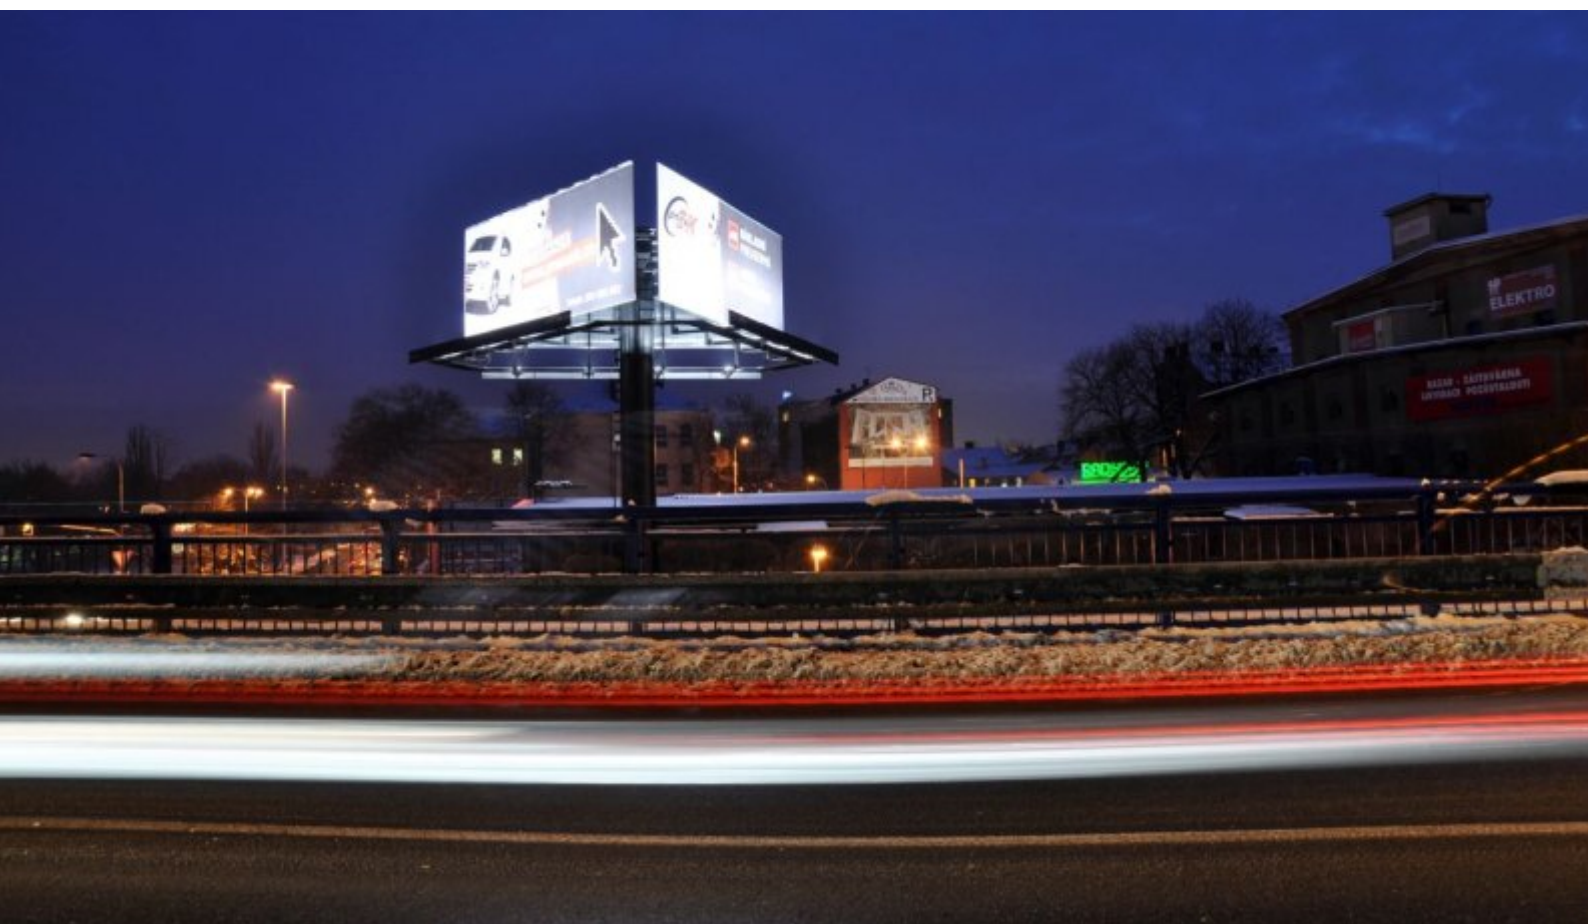

Počet reklamních ploch: 3

Rozměr reklamní plochy: 9,6x3,6m

Stacionární: ano

Osvětlení: ano

Všechny plochy jsou dobře viditelné a situovány k přilehlým komunikacím (ul. Československá a ul. Míšecká). V blízkosti se buduje nájezd na dálnici.

Lokalita v níž se BigBoard nachází je velmi frekventovaná a často se zde tvoří dopravní kolony.

Pro více informací nás neváhejte kontaktovat.

Reklamní plochy / **BIGBOARD č.1**

Město: Ostrava - Českobratrská ul.